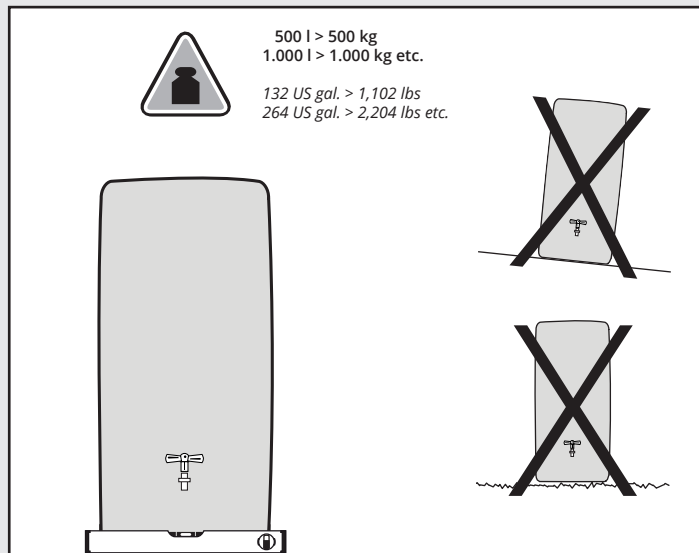

Classico
Cubus (700l/1.000l)
Elegance
Nordic (500l)

Säulentank (500l/1.000l/2.000l)
Colonnes romaines (500l/1.000l/2.000l)
Column tank (500l/1.000l/2.000l)
Colonnes (500l/1.000l/2.000l)
Serbatoio a colonna (500l/1.000l/2.000l)
Zbiornik Kolumna (500l/1.000l/2.000l)

Aufstellenanleitung
Notice de montage
Installation manual
Instrucciones de montaje
Istruzioni per l'installazione
Instrukcja montażu

Raccolta differenziata. Verifica le disposizioni del tuo comune.
22.PAP - Istruzioni | 04.LDPE - Sacchetti, Etichette, Fascette per cavi

09/2023